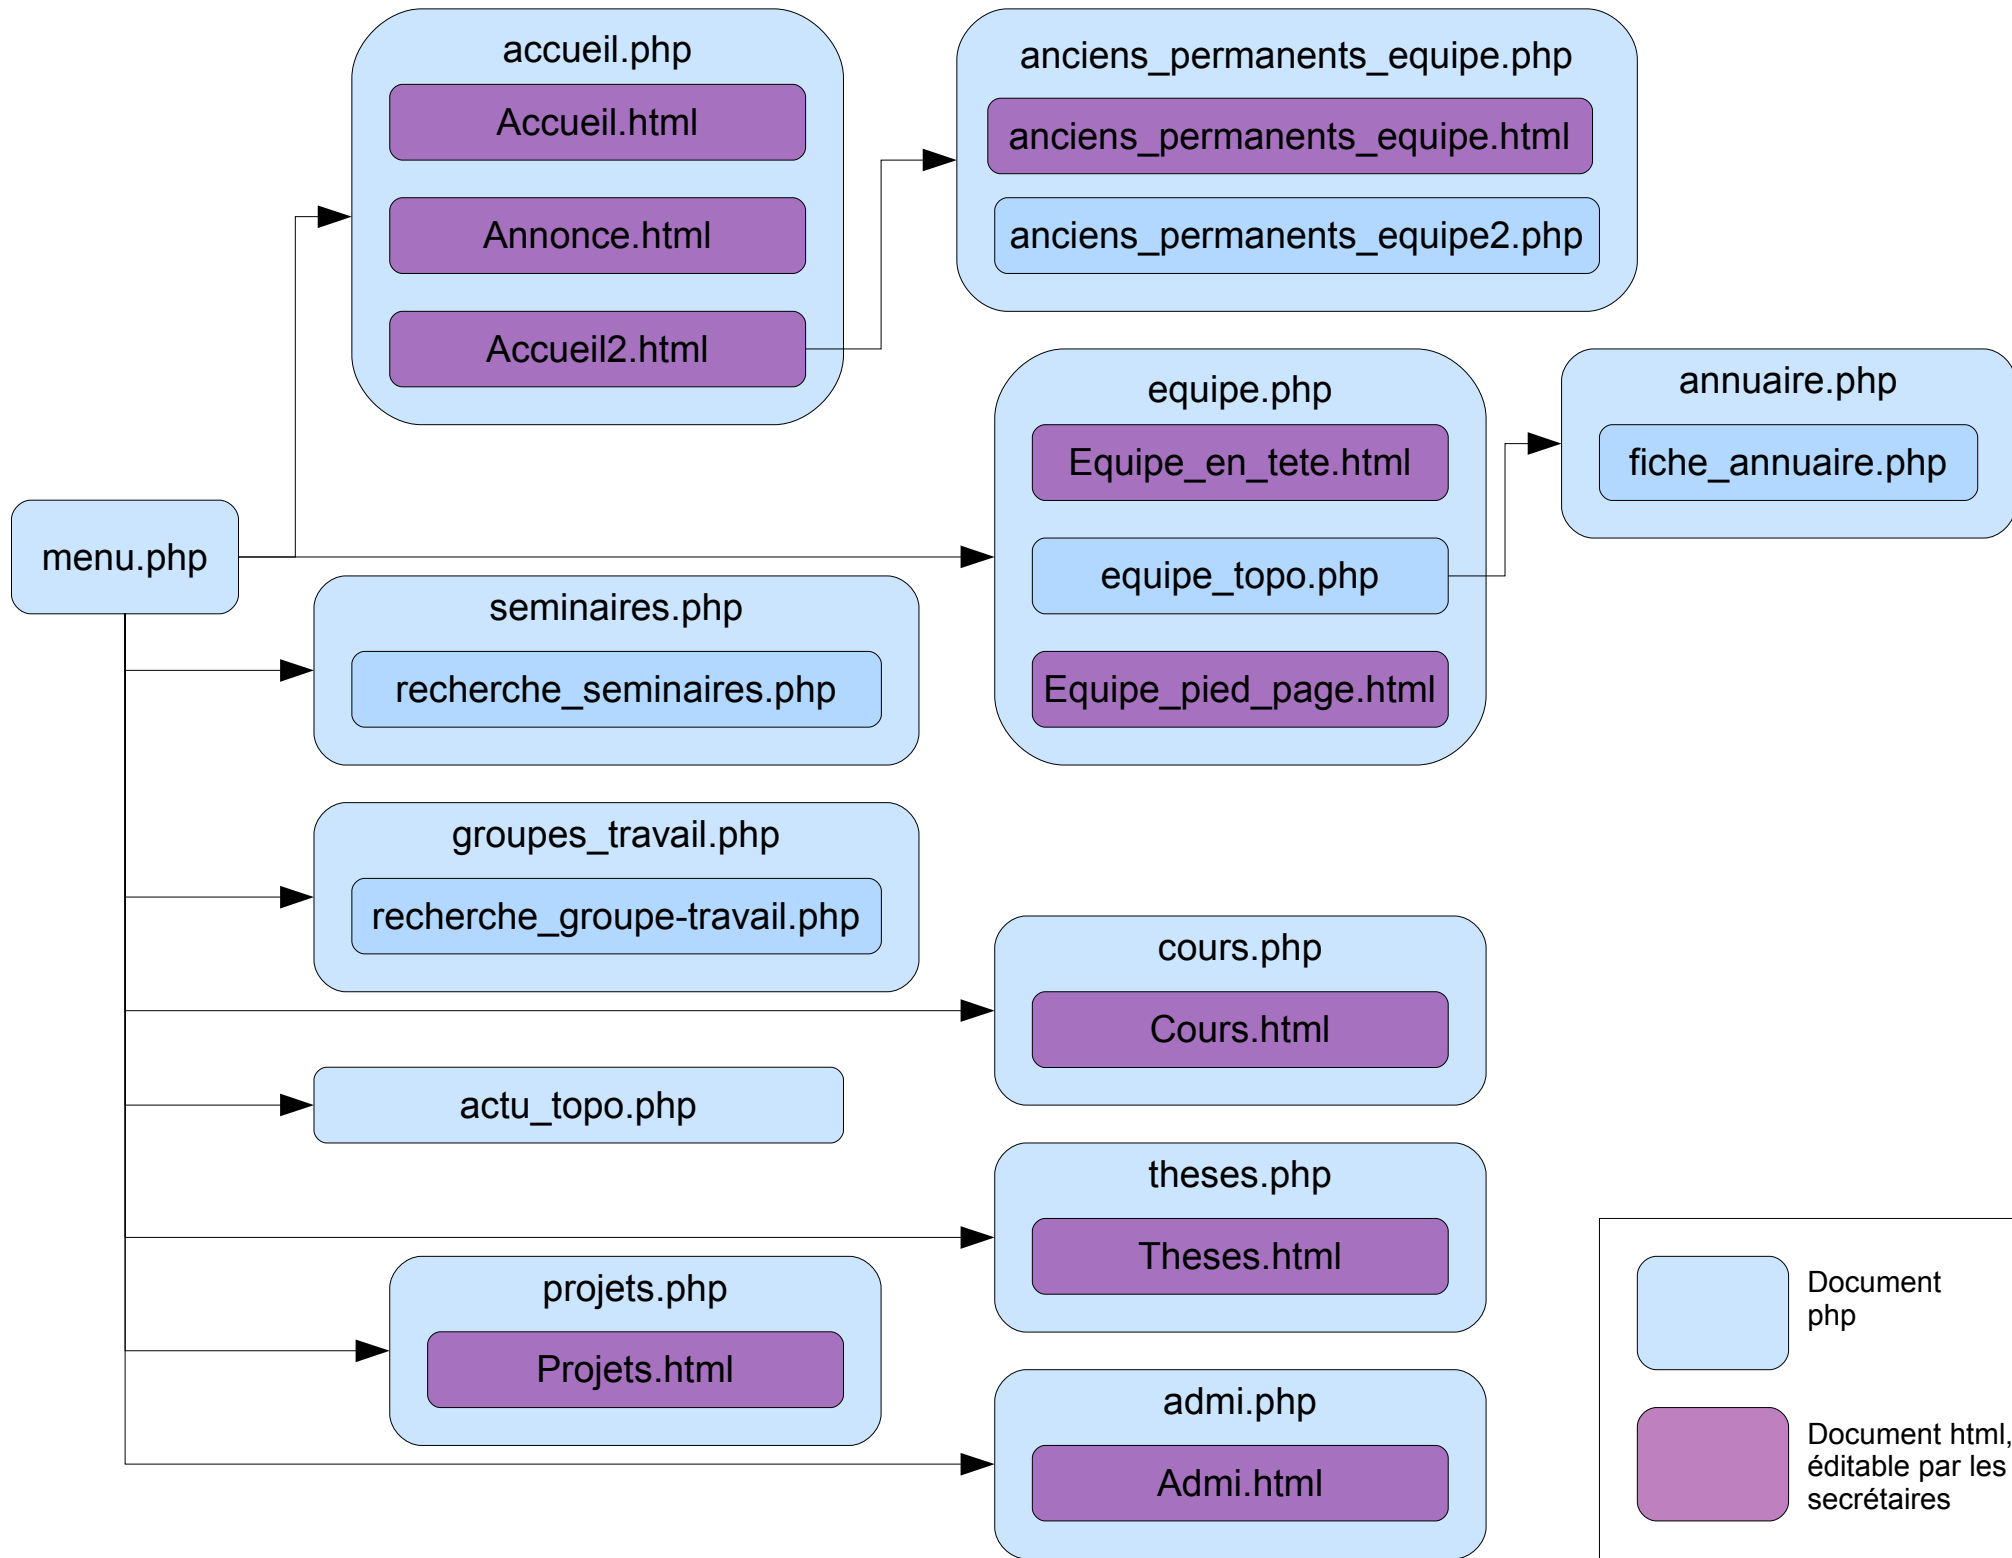

### Séminaire de l'équipe Topologie Dynamique

Bartholdi Laurent ()  
Décompositions de systèmes dynamiques  
Jeudi 17-02-2011 15:30:00  
bât. 425 Salle 121-123

+ INFORMATIONS

Grivaux Julien (Marseille)  
Automorphismes de surfaces rationnelles  
Jeudi 10-02-2011 15:30:00  
bât. 425 Salle 121-123

+ INFORMATIONS

Zavidovique Maxime (Lyon)  
Théories KAM faible et d'Aubry-Mather pour des  
Hamiltoniens en involution  
Jeudi 03-02-2011 15:30:00  
bât. 425 Salle 121-123

+ INFORMATIONS

Détails dans les schémas suivants

Planning prévisionnel

Le séminaire Géométrie, Topologie et Dynamique remplit une triple fonction:

Il rassemble toute l'équipe Topologie et Dynamique;  
Il présente avec recul des résultats récents dans tous les domaines couverts par l'équipe;  
Chaque exposé s'ouvre par une introduction largement accessible au contexte mathématique des résultats présentés.

Accès à la page des séminaires avec recherche dans les séminaires passés Ici (en bas du cartouche de gauche)

Pied de page commun à tout le site : `mise_en_page_fin.php`

menu.php

accueil.php

- Accueil.html
- Annonce.html
- Accueil2.html