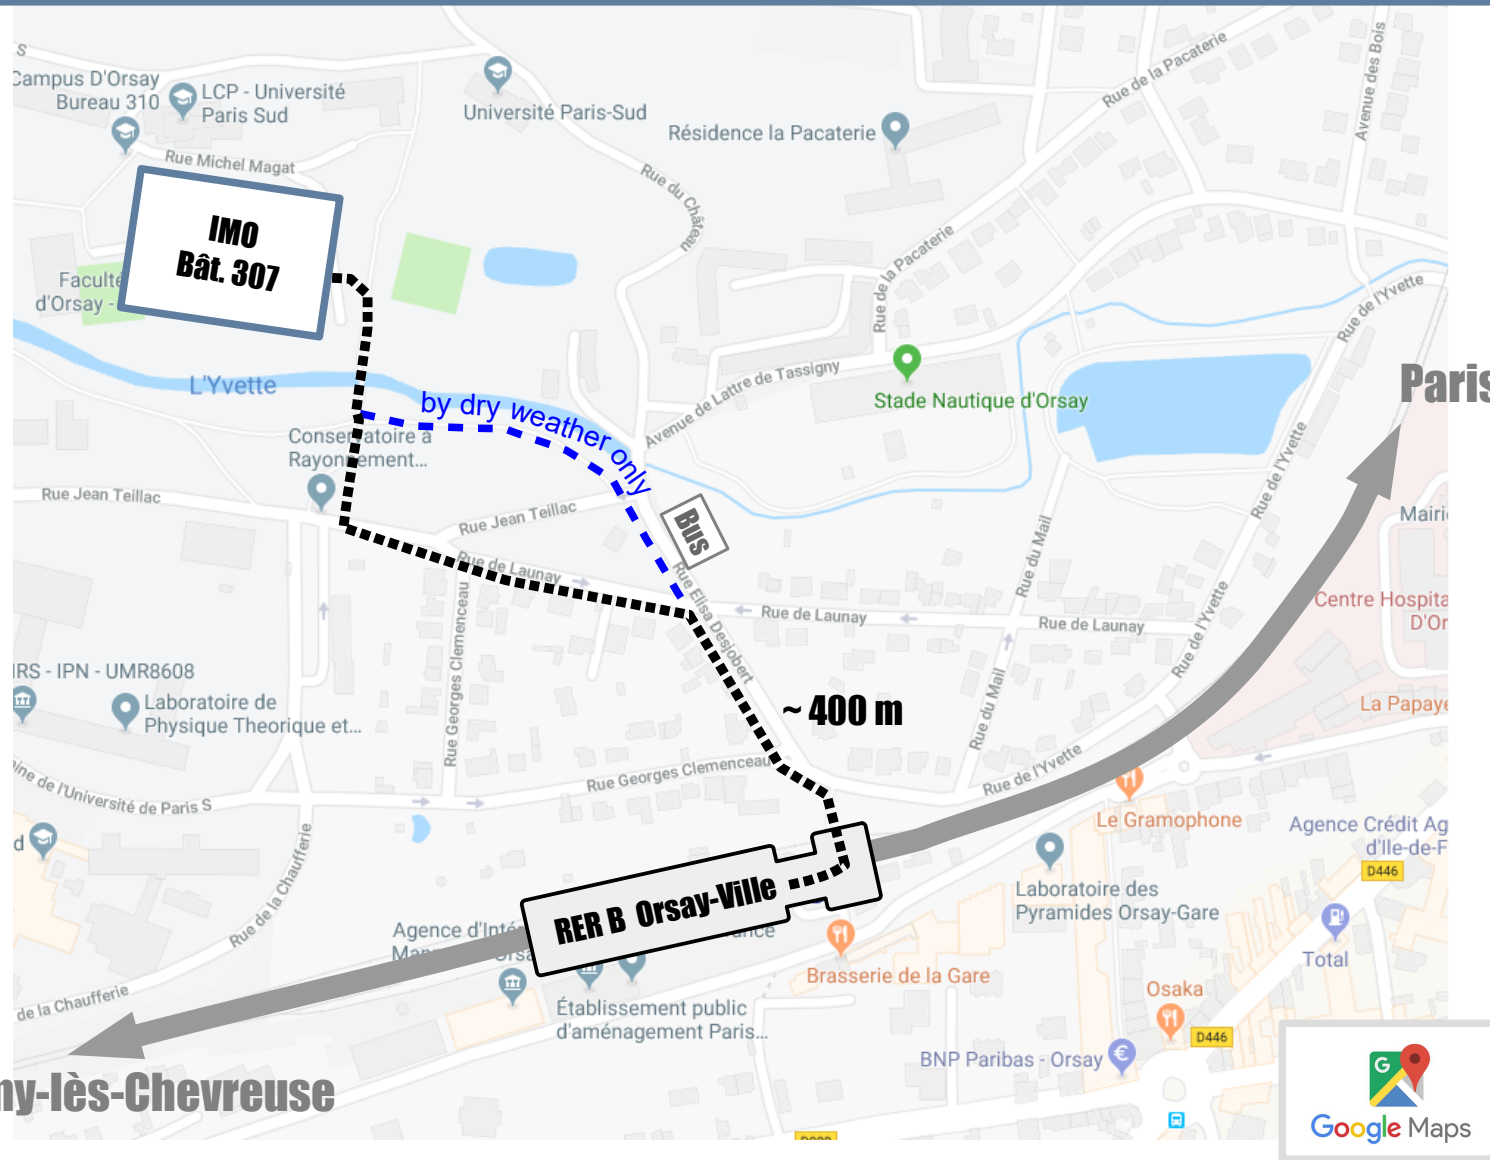

Institut de Mathématique d'Orsay (IMO), Bâtiment 307, Campus d'Orsay

Saint-Rémy-lès-Chevreuse

Paris

RER B Orsay-Ville

**IMO
Bât. 307**

~ 400 m

by dry weather only

BUS