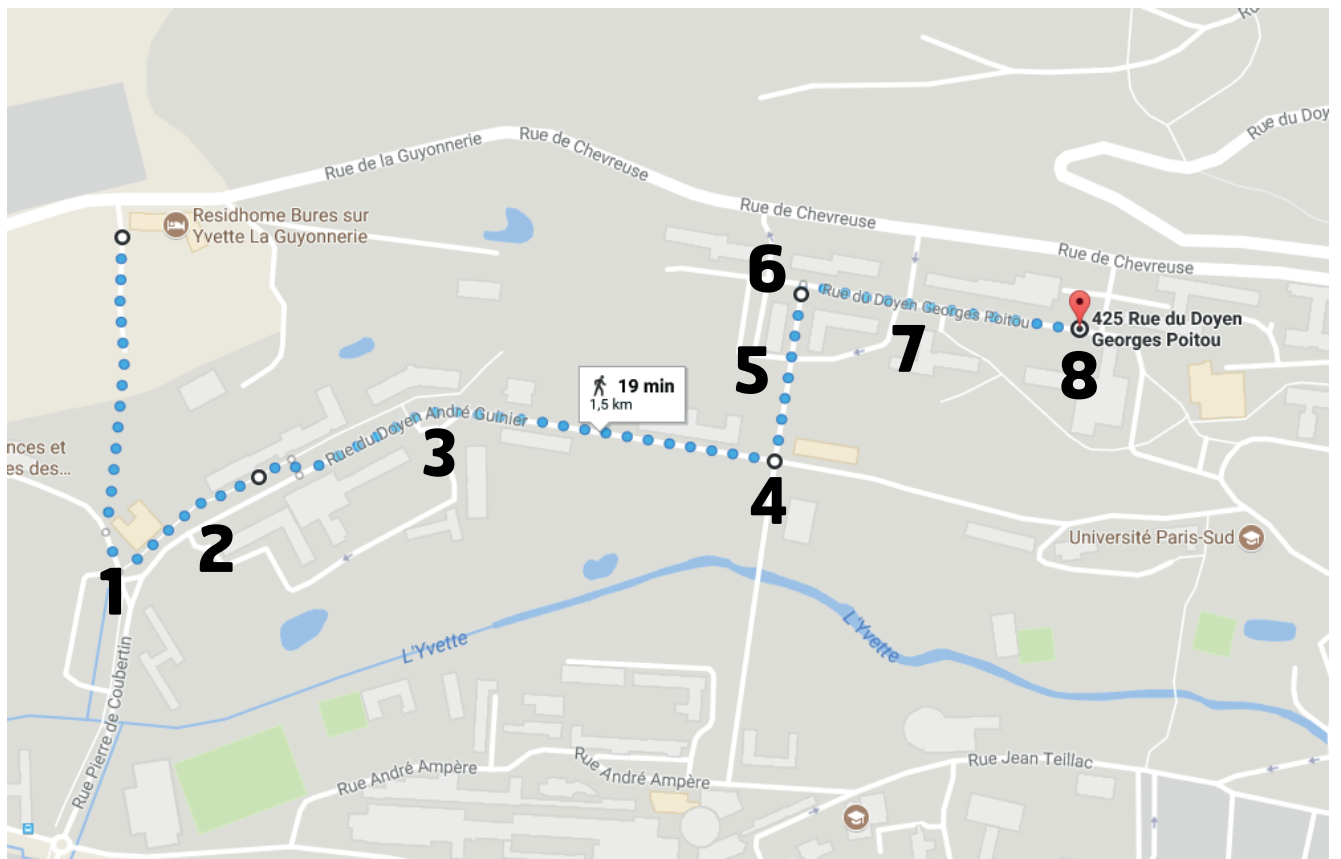

# RESIDHOME > LABORATOIRE DE MATHEMATIQUES

## RESIDHOME

1 Rue de la Guyonnerie  
91440 Bures-sur-Yvette

## LABORATOIRE DE MATHEMATIQUES (LMO)

Bâtiment 425, Rue du Doyen Georges Poitou  
91400 Orsay

1

5

2

6

3

7